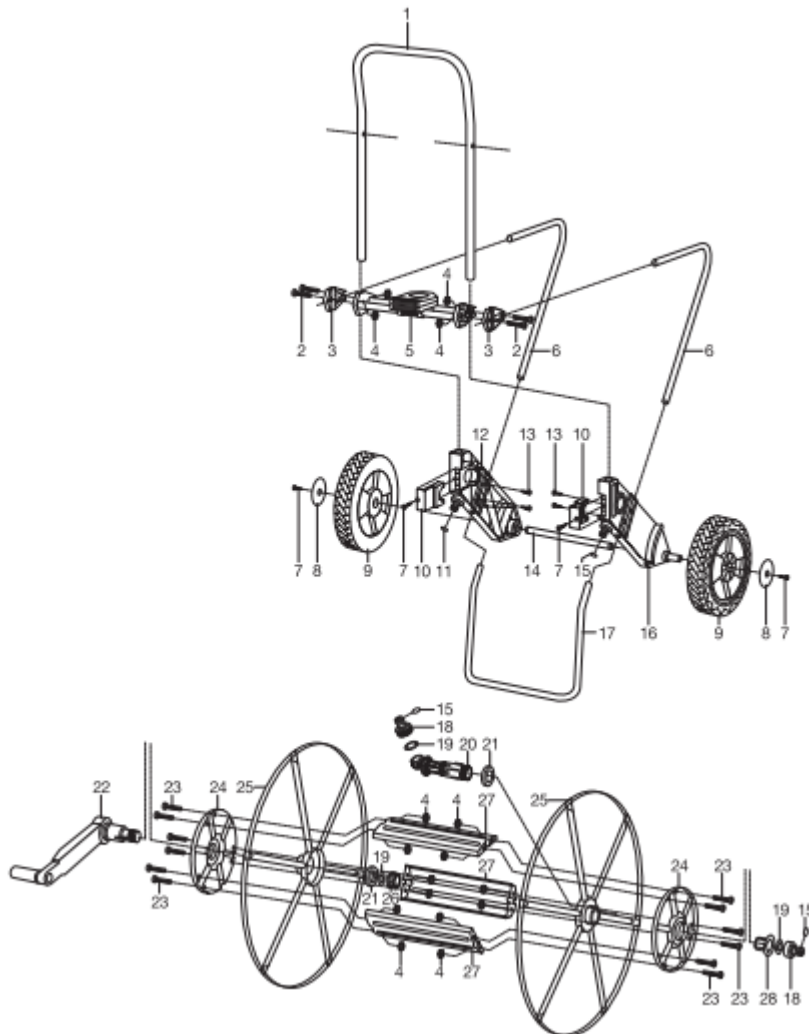

Gardena Metalen slangenwagen 100 G2674

Gardena Accu turbotrimmer SmallCut 300		
POSITIE	BESTELNR.	OMSCHRIJVING
1	2674-00.800.06	Beugel bovenkant
2		Schroef voor verbindingstuk
3	2676-00.600.66	Verbindingstuk
4	853-00.002.09	Zeskante moer M5 SW10
5	2676-00.830.00	Slangen geleider
6	2674-00.600.01	Steunbeugel
7	2546-00.600.28	Schroef 4,2x19
8	2625-00.600.91	Wieldop
9	2620-00.610.00	Wiel
10	2676-00.600.11	Lagerhuis
11	1131-00.000.01	O-ring 16,9x2,7
12	2676-00.600.01	Zijkant rechts
13	2110-00.600.40	Schroef 4,2x16
14	2676-00.799.00	As compleet voor wielen.
15	900-00.101.06	O-ring 10,5x2,7
16	2676-00.600.06	Zijkant
17	2676-00.600.36	Beugel onder
18	1670-00.613.00	Kraanstuk
19	1121-00.000.01	Platte ring
20	2625-00.712.00	Lager huls
21	2676-00.600.96	Afdichting
22	2676-00.620.00	Slinger
24	2676-00.610.11	Afdichtingsplaat
26,19	803-00.61100	Eindkap ¾ compleet
27	2676-00.610.21	Dwarsstang
28	2676-00.600.16	Lager
*	G2801	Profi-Systeem kraanstuk
*	2678-26.801.00	Set met accessoires